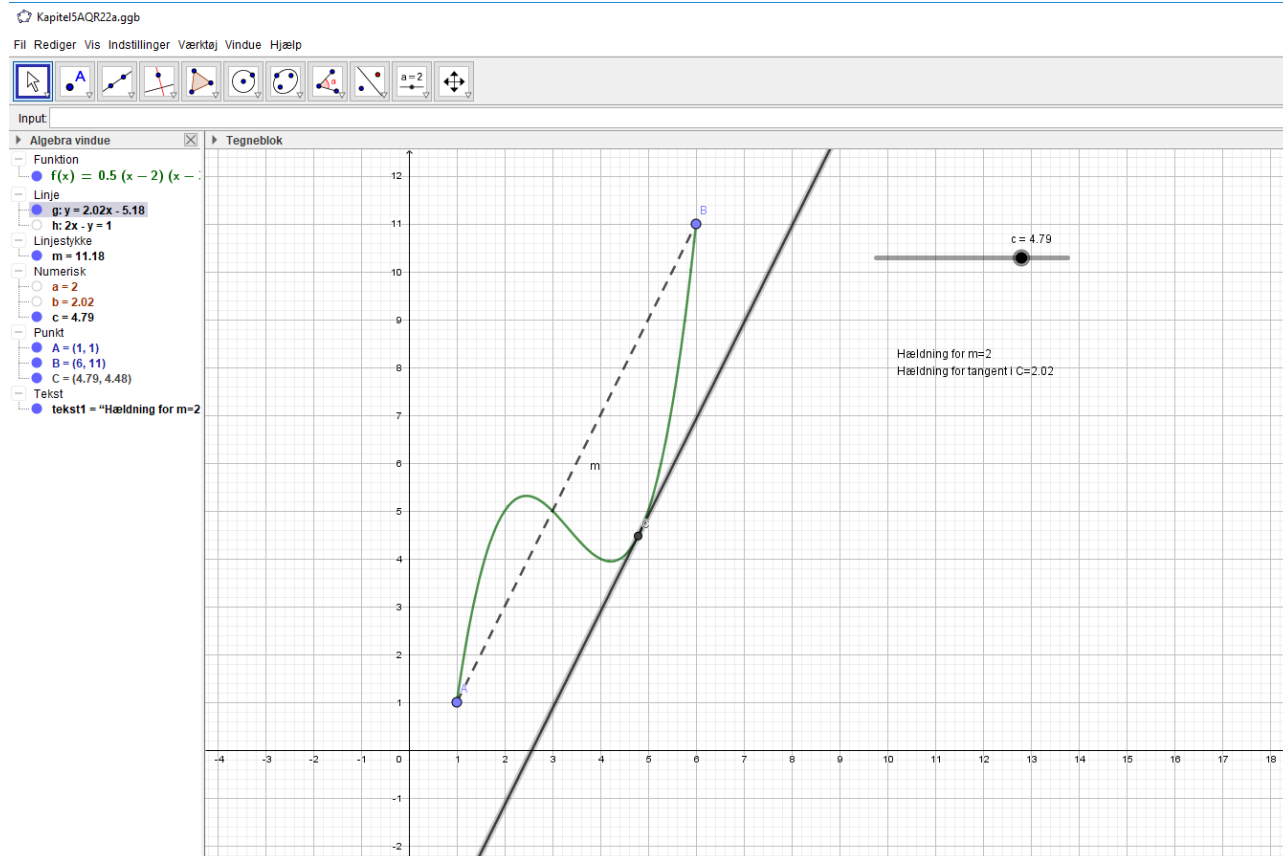

Animation af middelværdisætningen

Du kan her finde en Animation af middelværdisætningen:

[Konstrueret i TI Nspire CAS.](#)

[Konstrueret i Geogebra.](#)

Konstrueret i Maple. (På vej)